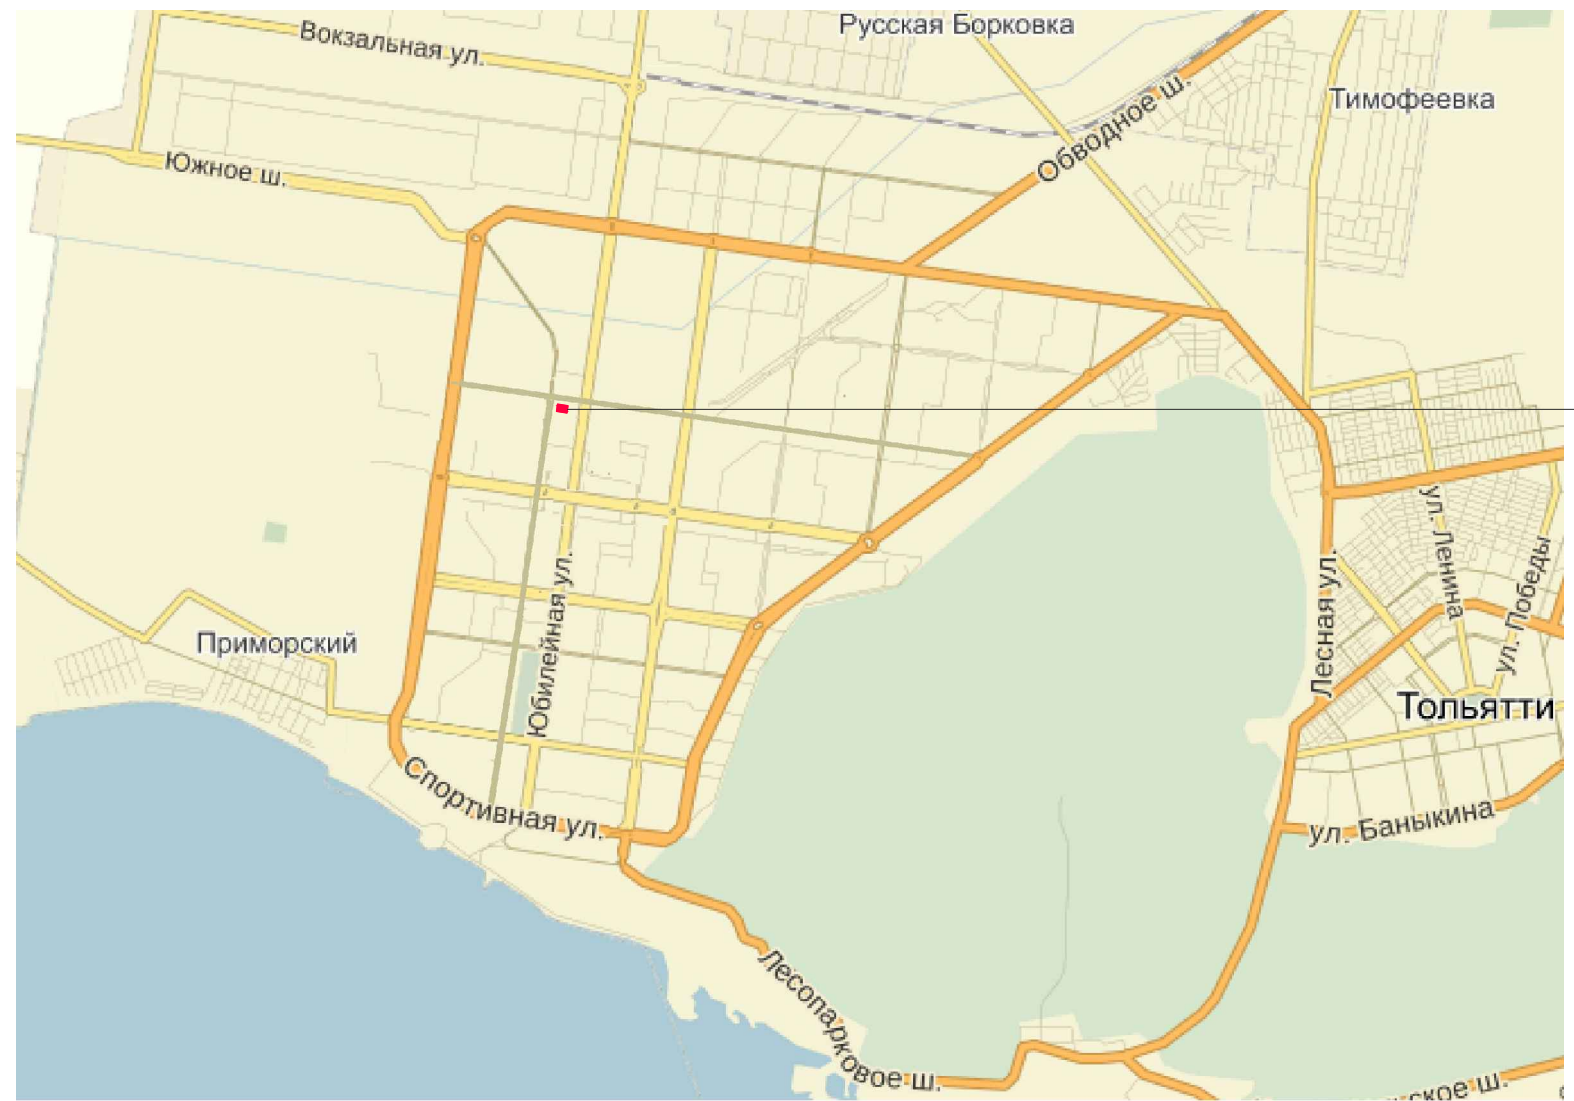

Храм в честь иконы Божией Матери
СКОРОПОСЛУШНИЦА
Эскизный проект

Расположение
Храма

Ситуационный план